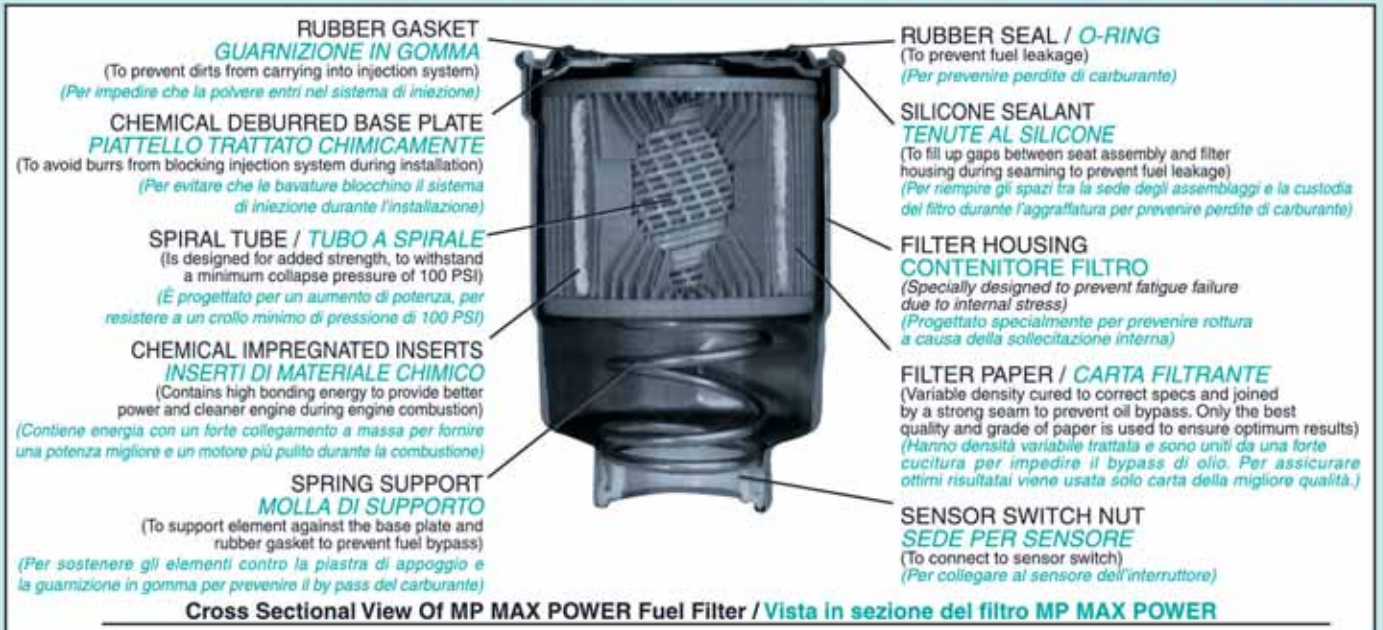

1. RIDUCE IL FUMO
2. AUMENTA LA POTENZA DEL MOTORE (+4,3%)

new novità

3. PULISCE GLI INIETTORI E PROLUNGA LA DURATA DEL MOTORE
4. RISPARMIA CARBURANTE

Japanparts

MAX POWER

Diesel Filter

Filtro Diesel

* Data collected from Toyota LJ70/Dati raccolti su Toyota LT70